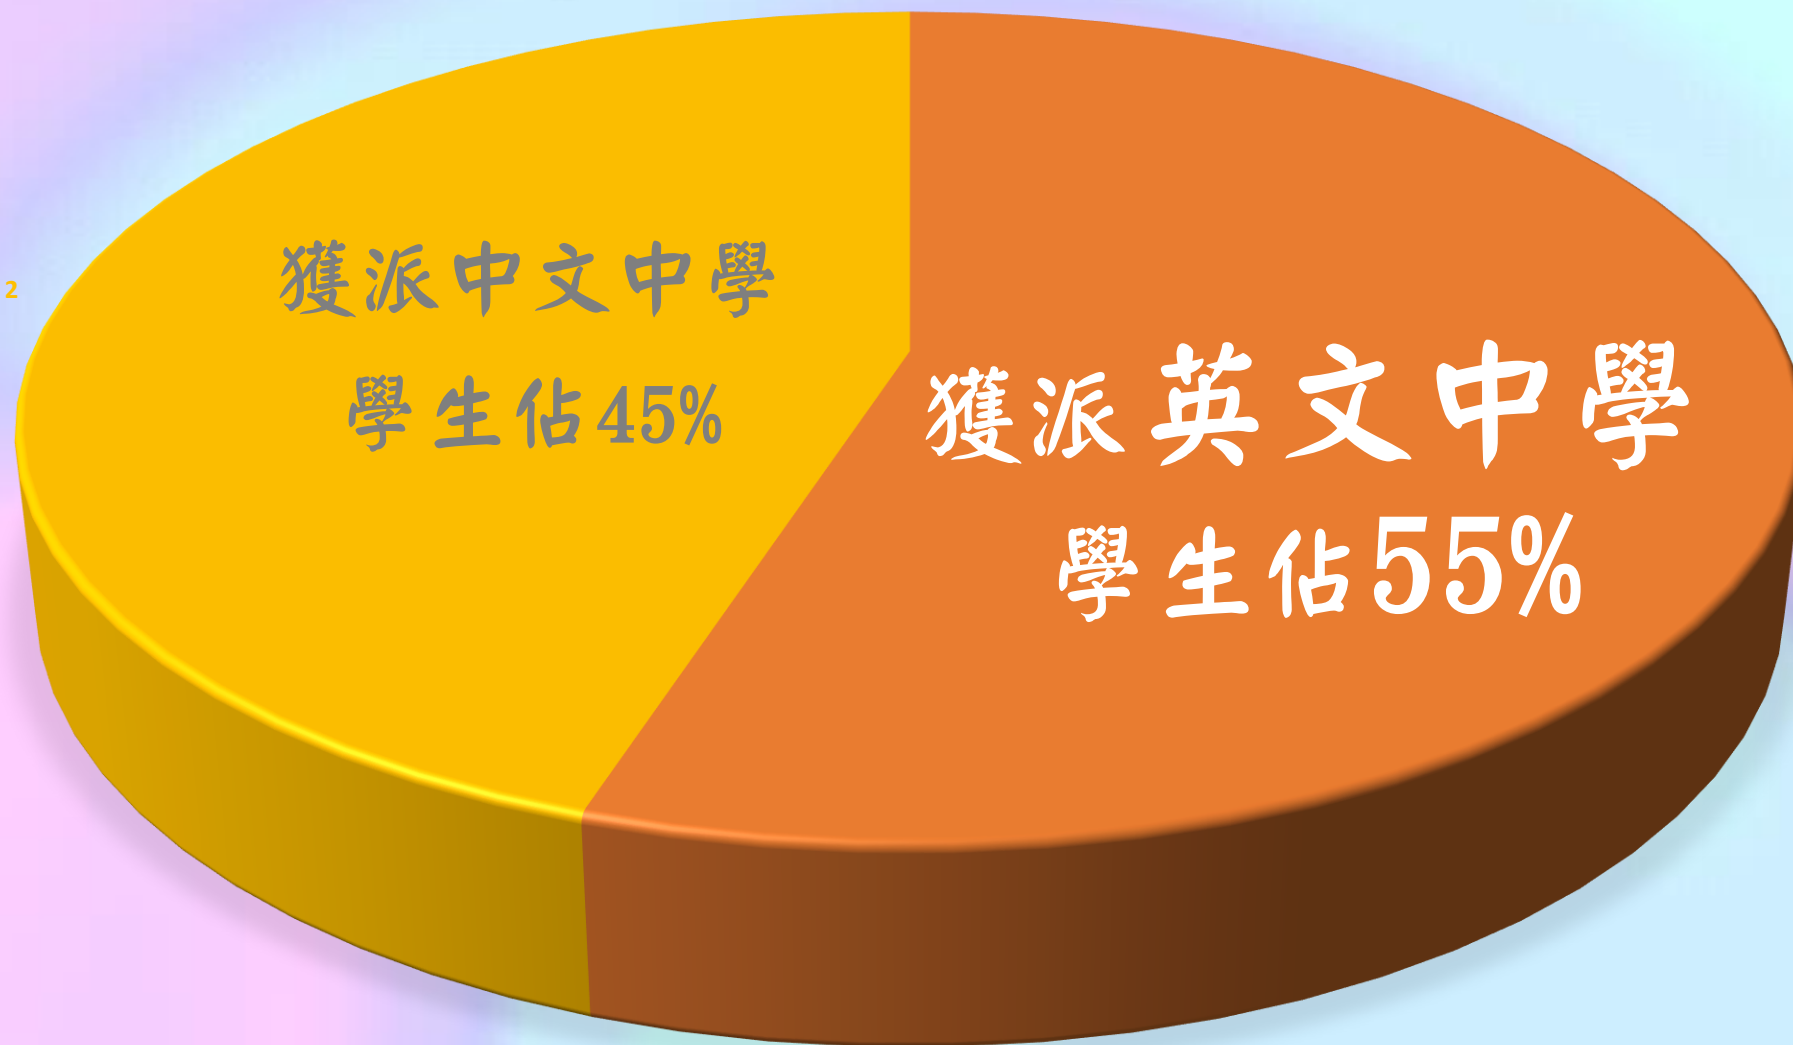

路德會梁鉅鏐小學

2024/2026小六自行分配學位及統一派位結果

2024/2026年度路德會梁鉅鏐小學小六學生考獲首三志願比例

2024/2026年度路德會梁鉅鏐小學小六學生考獲首志願比例

2024/2026年度路德會梁鉅鏐小學小六學生獲派英文中學比例

2

1

2024/2026年度路德會梁鉅鏐小學小六學生考獲的英文中學名稱