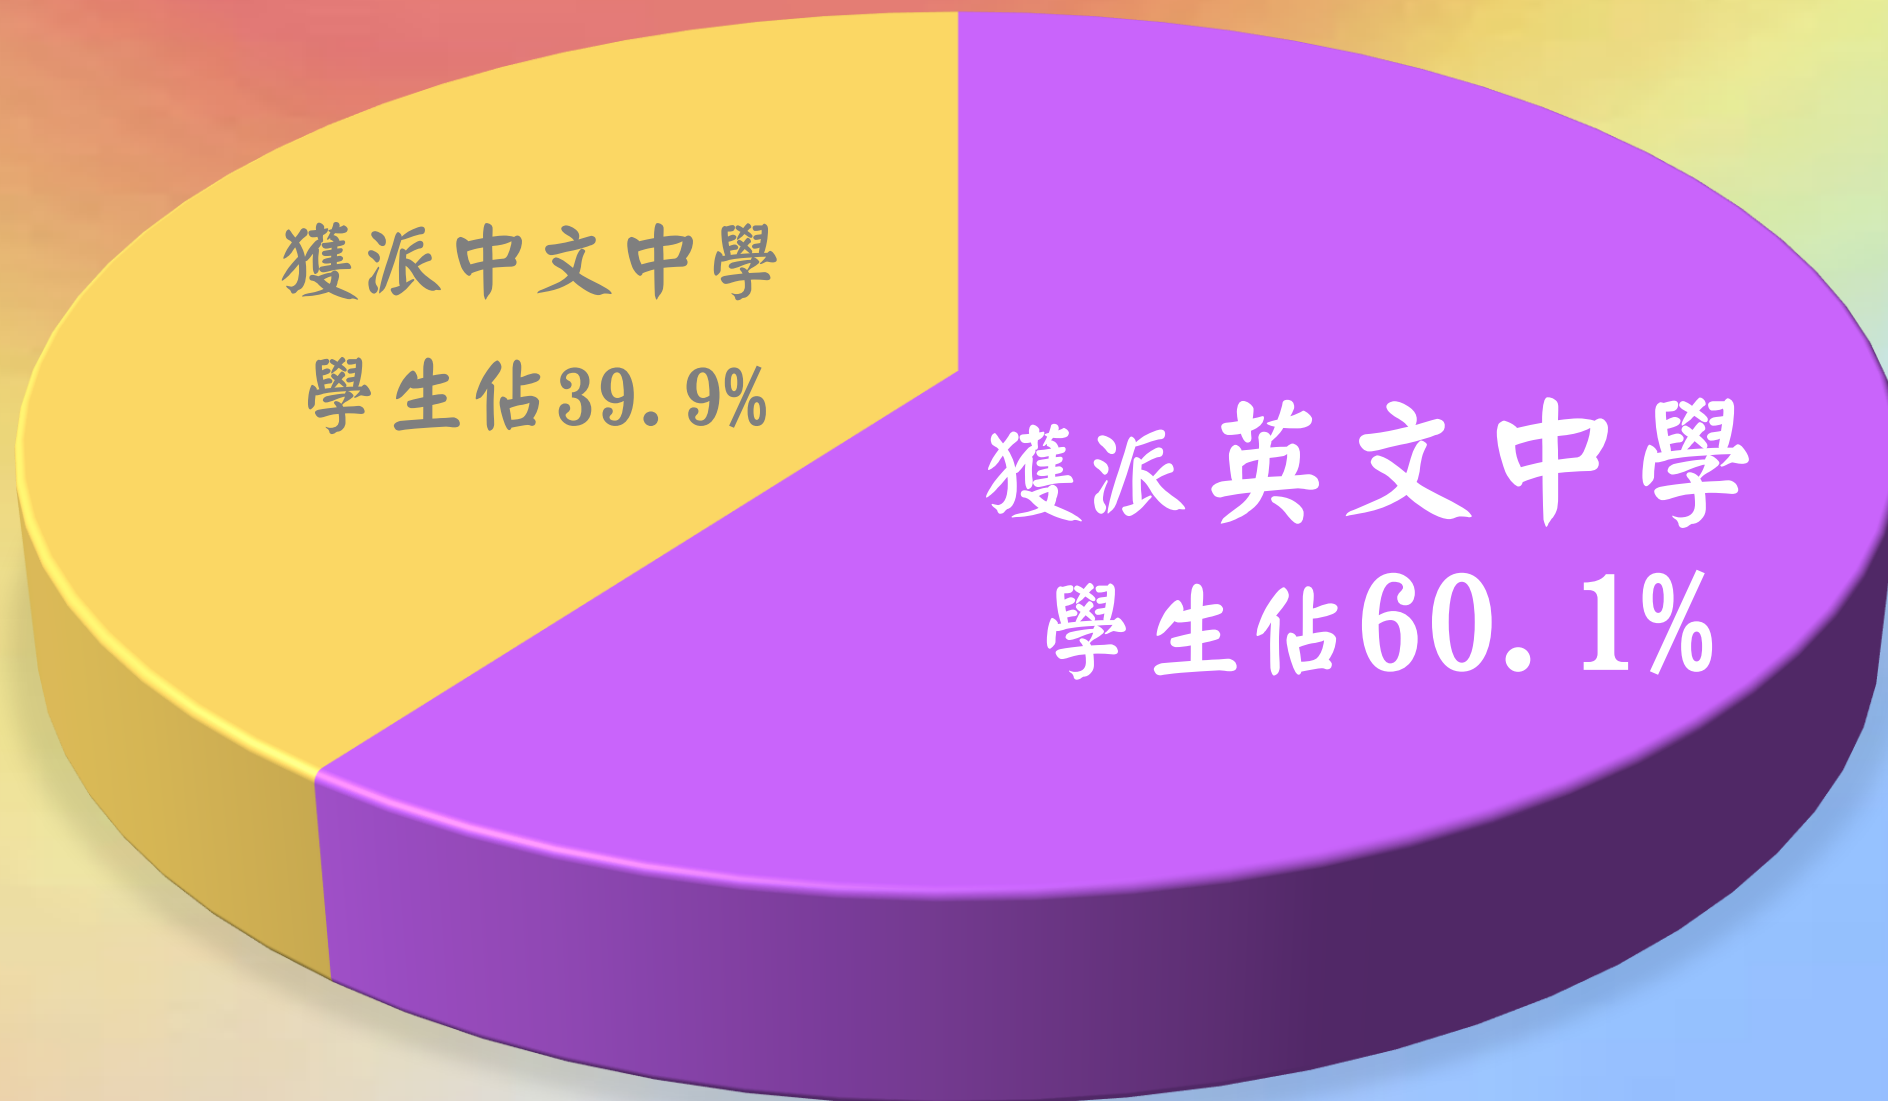

路德會梁鉅鏐小學

2021/2023小六自行分配學位及統一派位結果

2021/2023年度路德會梁鉅鏐小學小六學生獲派英文中學比例

2021/2023年度路德會梁鉅鏐小學小六學生考獲首志願比例

2021/2023年度路德會梁鉅鏐小學小六學生考獲首三志願比例

2021/2023 年度路德會梁鉅鏐小學小六學生考獲的英文中學名稱

聖保祿學校	1 人	拔萃女書院	1 人
協恩中學	1 人	德望學校	1 人
聖公會曾肇添中學	9 人	沙田培英中學	8 人
沙田蘇浙公學	9 人	聖公會林裘謀中學	7 人
沙田崇真中學	6 人	香港神託會培基書院	7 人
天主教郭得勝中學	6 人	沙田循道衛理中學	5 人
鄭榮之中學	5 人	沙田官立中學	2 人
浸信會呂明才中學	2 人	德信中學	3 人
聖母無玷聖心書院	2 人	五旬節林漢光中學	2 人
陳瑞琪(喇沙)書院	2 人	羅定邦中學	2 人
東華三院黃笏南中學	1 人	香島中學	1 人
聖母書院	1 人	聖道迦南書院	1 人
協同國際英文中學	1 人		